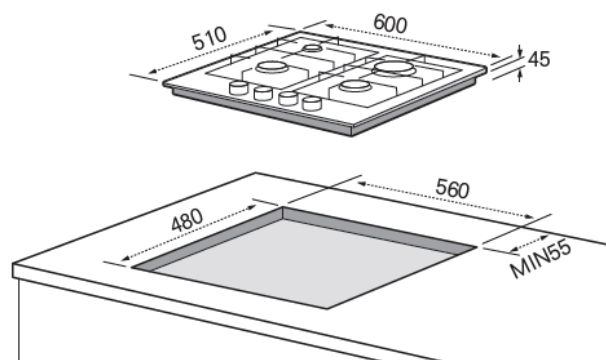

## PIANO COTTURA MIDEA MHR604FX

Piano cottura a gas da 60cm griglie smaltate in piattina 5 fuochi estetica in acciaio Inox

Larghezza 600 mm, Profondità 510 mm, Tipo di installazione Sopratop, Tipo di piano cottura Gas, Colore del prodotto Acciaio Inox, Tipo di controllo Manopole, Posizione di controllo Frontale, Materiali Acciaio inossidabile, Bruciatore medio 1750 W, Bruciatore piccolo 1000 W Bruciatore grande 2 x 3000 W, Spegnimento di sicurezza automatico, Dimensioni del compartimento di installazione 56x48 cm, Numero di fornelli a gas 5, Accensione elettronica, Materiale griglie Piattina.

DIMENSIONI L: 60 cm x P: 51 cm

Dimensioni del compartimento di installazione 56x48 cm